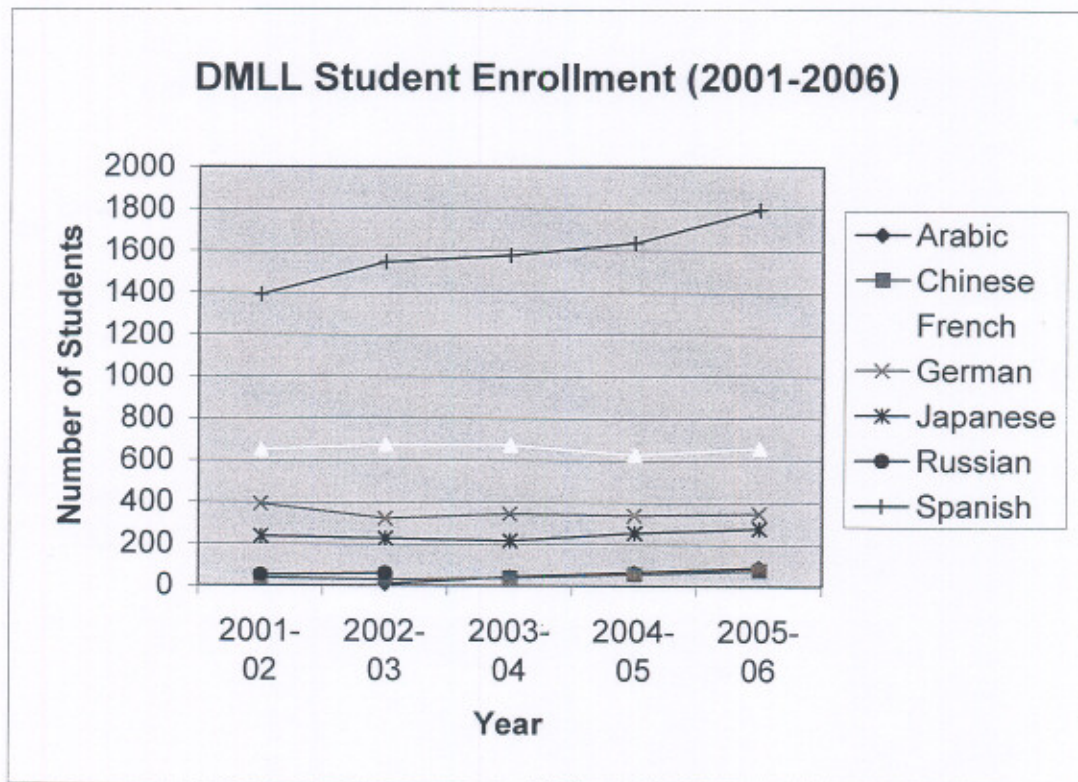

**Oakland University's History of Japanese Enrollment: Fall 1976-Winter 2001**

Year	JPN 114	JPN 115	JPN 214	JPN 215	JPN 316/318	JPN 355	JPN 351	JPN 451	Semester Total	Year Total
76 F			6						6	
77 W				8					8	14
77 F	13								13	
78 W		6							6	19
78 F	6		3						9	
79 W		2		4		5			11	20
79 F			4		5				9	
80 W				3		4			7	16
80 F	6				3				9	
81 W		4				3			7	16
81 F	15								15	
82 W		8							8	23
82 F	20		3						23	
83 W		12		2					14	37
83 F	22		5		1				28	
84 W		12		2					14	42
84 F	26								26	
85 W		19							19	45
85 F	37		11						48	
86 W		16		14					30	78
86 F	30		12		5				47	
87 W		18		10		5			33	80
87 F	55		9		10				74	
88 W		26		8		6			40	114
88 F	35		13						48	
89 W		14		7		N/A			21	69
89 F	42		11						53	

**Department of Modern Languages and Literatures**  
**Student Enrollment**  
 Fall 2001 - Winter 2006

	2001-02	2002-03	2003-04	2004-05	2005-06
<b>Arabic</b>		9	43	66	91
<b>Chinese</b>	38	30	39	56	75
<b>French</b>	651	673	672	625	658
<b>German</b>	392	323	345	337	346
<b>Japanese</b>	238	228	217	255	276
<b>Russian</b>	53	62			
<b>Spanish</b>	1393	1548	1579	1638	1798
<b>TOTAL</b>	<b>2765</b>	<b>2873</b>	<b>2895</b>	<b>2977</b>	<b>3244</b>
	Fall 2001 - Winter 2002	Fall 2002 - Winter 2003	Fall 2003 - Winter 2004	Fall 2004 - Winter 2005	Fall 2005 - Winter 2006